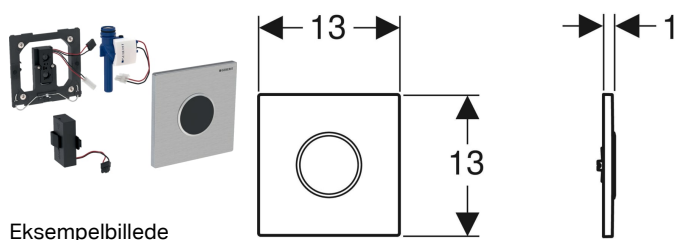

Geberit urinalstyring med elektronisk skyllestyring, batteridrift, frontplade type 10

Anvendelser

- Til automatisk aktivering af skyl i urinaler
- Til Geberit installationselementer til urinal med front betjening
- Til montering i montagesæt til Geberit urinalstyringer (fra fremstillingsår 2009)

Egenskaber

- Frontplade med sikringsrigel
- Sikker IR-afstandsregistrering
- Infrarød sensor selvindstillende
- Infrarød registrator med baggrunds dæmpning
- Vandbesparende hybridmodus indstillelig
- Skylletid kan justeres
- Intervalskyl indstilleligt
- Dynamisk indstilling af skylletid
- Forskyl kan justeres
- Kan ændres til drift med urinal med låg
- Enkelt skyl efter aktivering af strømtilførslen
- Batteridrevet
- Advarsel ved lavt batteri
- Ventillukkefunktion ved tomt batteri
- Indstillinger af enheden og betjening med mobilenhed via integreret Bluetooth®-grænseflade (fra 01.04.2022)
- Kompatibel med Geberit Control appen fra 01.04.2022
- Funktioner kan justeres og hentes via Service-Handy
- Aktivering af skyl via Geberit Clean-Handy kan deaktiveres
- Skyllængde reducerbar via montagesættets drosselskrue op til 0,5 l pr. skyl
- Armaturgruppe II iht. DIN 4109

Leverancens indhold

- Frontplade type 10, med infrarødt vindue
- Infrarød styring, præmonteret på monteringsramme
- Magnetventil
- Batterirum
- 2 alkaliske batterier type AA 1,5 V
- Monteringsbeslag

Varenr.	VVS nr.	Farve / overflade	Materiale
116.035.KH.1		Plade: blankforkromet Designring: matforkromet	Støbt zink
116.035.KJ.1		Plade: hvid Designring: blankforkromet	Støbt zink
116.035.KK.1		Plade: hvid Designring: forgyldt	Støbt zink