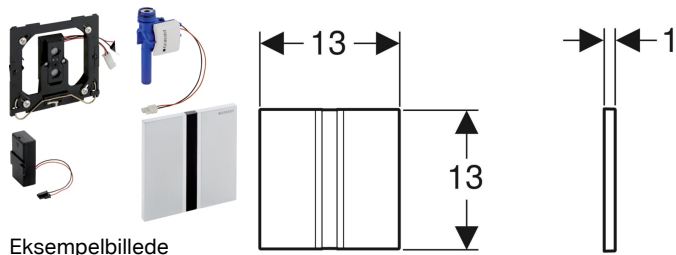

Geberit urinalstyring med elektronisk skyllestyring, batteridrift, frontplade type 50

Anvendelser

- Til automatisk aktivering af skyl i urinaler
- Til Geberit installationselementer til urinal med front betjening
- Til montering i montagesæt til Geberit urinalstyringer (fra fremstillingsår 2009)

Egenskaber

- Frontplade med sikringsrigel
- Sikker IR-afstandsregistrering
- Infrarød sensor selvindstillende
- Infrarød registrator med baggrunds dæmpning
- Vandbesparende hybridmodus indstillelig
- Skylletid kan justeres
- Intervalskyl indstilleligt
- Dynamisk indstilling af skylletid
- Forskyl kan justeres
- Kan ændres til drift med urinal med låg
- Enkelt skyl efter aktivering af strømtilførslen
- Batteridrevet
- Advarsel ved lavt batteri
- Ventillukkefunktion ved tomt batteri
- Indstillinger af enheden og betjening med mobilenhed via integreret Bluetooth®-grænseflade (fra 01.04.2022)
- Kompatibel med Geberit Control appen fra 01.04.2022
- Funktioner kan justeres og hentes via Service-Handy
- Aktivering af skyl via Geberit Clean-Handy kan deaktiveres
- Skyllængde reducerbar via montagesættets drosselskrue op til 0,5 l pr. skyl
- Armaturgruppe II iht. DIN 4109

Leverancens indhold

- Frontplade type 50, med infrarødt vindue
- Infrarød styring, præmonteret på monteringsramme
- Magnetventil
- Batterirum
- 2 alkaliske batterier type AA 1,5 V
- Monteringsbeslag

Varenr.	Farve / overflade	Materiale
116.036.GH.1	Forkromet, børstet	Støbt zink