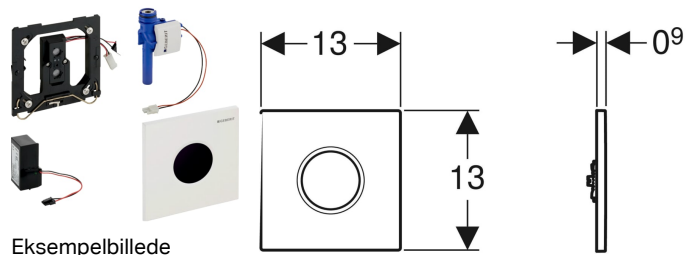

Geberit urinalstyring med elektronisk skyllestyring, netdrift, frontplade type 01

Anvendelser

- Til automatisk aktivering af skyl i urinaler
- Til Geberit installationselementer til urinal med front betjening
- Til montering i montagesæt til Geberit urinalstyringer (fra fremstillingsår 2009)

Egenskaber

- Frontplade med sikringsrigel
- Sikker IR-afstandsregistrering
- Infrarød sensor selvindstillende
- Infrarød registrator med baggrunds dæmpning
- Vandbesparende hybridmodus indstillelig
- Skylletid kan justeres
- Intervalskyl indstillelig
- Dynamisk indstilling af skylletid
- Forskyl kan justeres
- Kan ændres til drift med urinal med låg
- Strømforsyning via nettilslutning
- Klar til brug efter nettilslutning
- Netdel med LED-display
- Strømsvigtssikring
- Ventillukkefunktion ved strømudfald
- Enkelt skyl efter aktivering af strømtilførslen
- Indstillinger af enheden og betjening med mobilenhed via integreret Bluetooth®-grænseflade (fra 01.04.2022)
- Kompatibel med Geberit Control appen fra 01.04.2022
- Funktioner kan justeres og hentes via Service-Handy
- Aktivering af skyl via Geberit Clean-Handy kan deaktiveres
- Skyllmængde reducerbar via montagesættets drosselskrue op til 0,5 l pr. skyl
- Armaturgruppe II iht. DIN 4109

Leverancens indhold

- Frontplade type 01, med infrarødt vindue
- Montageramme
- Infrarød styring, præmonteret på montageramme
- Magnetventil
- Netdel
- Monteringsbeslag

Varenr.	Farve / overflade	Materiale
116.021.11.5	Alpin-hvid	Støbt zink
116.021.21.5	Blankforkromet	Støbt zink
116.021.46.5	Matforkromet	Støbt zink