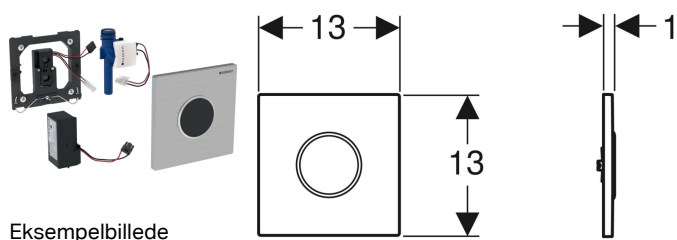

## Geberit urinalstyring med elektronisk skyllestyring, netdrift, frontplade type 10

Eksempelbillede

### Anvendelser

- Til automatisk aktivering af skyl i urinaler
- Til Geberit installationselementer til urinal med front betjening
- Til montering i montagesæt til Geberit urinalstyringer (fra fremstillingsår 2009)

### Egenskaber

- Frontplade med sikringsrigel
- Sikker IR-afstandsregistrering
- Infrarød sensor selvindstillende
- Infrarød registrator med baggrunds dæmpning
- Vandbesparende hybridmodus indstillelig
- Skylletid kan justeres
- Intervalskyl indstillelig
- Dynamisk indstilling af skylletid
- Forskyl kan justeres
- Kan ændres til drift med urinal med låg
- Strømforsyning via nettilslutning
- Klar til brug efter nettilslutning
- Netdel med LED-display
- Strømsvigtssikring
- Ventillukkefunktion ved strømudfald
- Enkelt skyl efter aktivering af strømtilførslen
- Indstillinger af enheden og betjening med mobilenhed via integreret Bluetooth®-grænseflade (fra 01.04.2022)
- Kompatibel med Geberit Control appen fra 01.04.2022
- Funktioner kan justeres og hentes via Service-Handy
- Aktivering af skyl via Geberit Clean-Handy kan deaktiveres
- Skyllmængde reducerbar via montagesættets drosselskrue op til 0,5 l pr. skyl
- Armaturgruppe II iht. DIN 4109

### Leverancens indhold

- Frontplade type 10, med infrarødt vindue
- Infrarød styring, præmonteret på monterageramme
- Magnetventil
- Netdel
- Monteringsbeslag

Varenr.	VVS nr.	Farve / overflade	Materiale
116.025.KH.1		Plade: blankforkromet Designring: matforkromet	Støbt zink
116.025.KJ.1		Plade: hvid Designring: blankforkromet	Støbt zink
116.025.KK.1		Plade: hvid Designring: forgyldt	Støbt zink