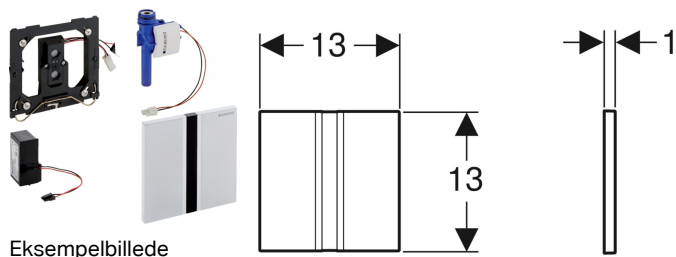

Geberit urinalstyring med elektronisk skyllestyring, netdrift, frontplade type 50

Anvendelser

- Til automatisk aktivering af skyl i urinaler
- Til Geberit installationselementer til urinal med front betjening
- Til montering i montagesæt til Geberit urinalstyringer (fra fremstillingsår 2009)

Egenskaber

- Frontplade med sikringsrigel
- Sikker IR-afstandsregistrering
- Infrarød sensor selvindstillende
- Infrarød registrator med baggrunds dæmpning
- Vandbesparende hybridmodus indstillelig
- Skylletid kan justeres
- Intervalskyl indstillelig
- Dynamisk indstilling af skylletid
- Forskyl kan justeres
- Kan ændres til drift med urinal med låg
- Strømforsyning via nettilslutning
- Klar til brug efter nettilslutning
- Netdel med LED-display
- Strømsvigtssikring
- Ventillukkefunktion ved strømudfald
- Enkelt skyl efter aktivering af strømtilførslen
- Indstillinger af enheden og betjening med mobilitet via integreret Bluetooth®-grænseflade (fra 01.04.2022)
- Kompatibel med Geberit Control appen fra 01.04.2022
- Funktioner kan justeres og hentes via Service-Handy
- Aktivering af skyl via Geberit Clean-Handy kan deaktiveres
- Skyllmængde reducerbar via montagesættets drosselskrue op til 0,5 l pr. skyl
- Armaturgruppe II iht. DIN 4109

Leverancens indhold

- Frontplade type 50, med infrarødt vindue
- Montageramme
- Infrarød styring, præmonteret på montageramme
- Magnetventil
- Netdel
- Monteringsbeslag

Varenr.	Farve / overflade	Materiale
116.026.GH.1	Forkromet, børstet	Støbt zink