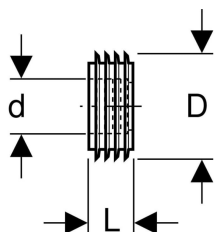

## Geberit gummimanchet til skyllerørstilslutning

Eksempelbillede

### Anvendelser

- Til tætning mellem skyllerør og sanitetskeramik

### Tekniske data

Materiale

EPDM

Varenr.	VVS nr.	d, ø	D	L
119.669.00.1	617816031	28 mm	3.9 cm	2.5 cm
242.018.00.1	617816011	32 mm	6 cm	2.5 cm
119.668.00.1	617816001	45 mm	6 cm	2.5 cm
119.675.00.1	617816000	45 mm	7.5 cm	3.3 cm